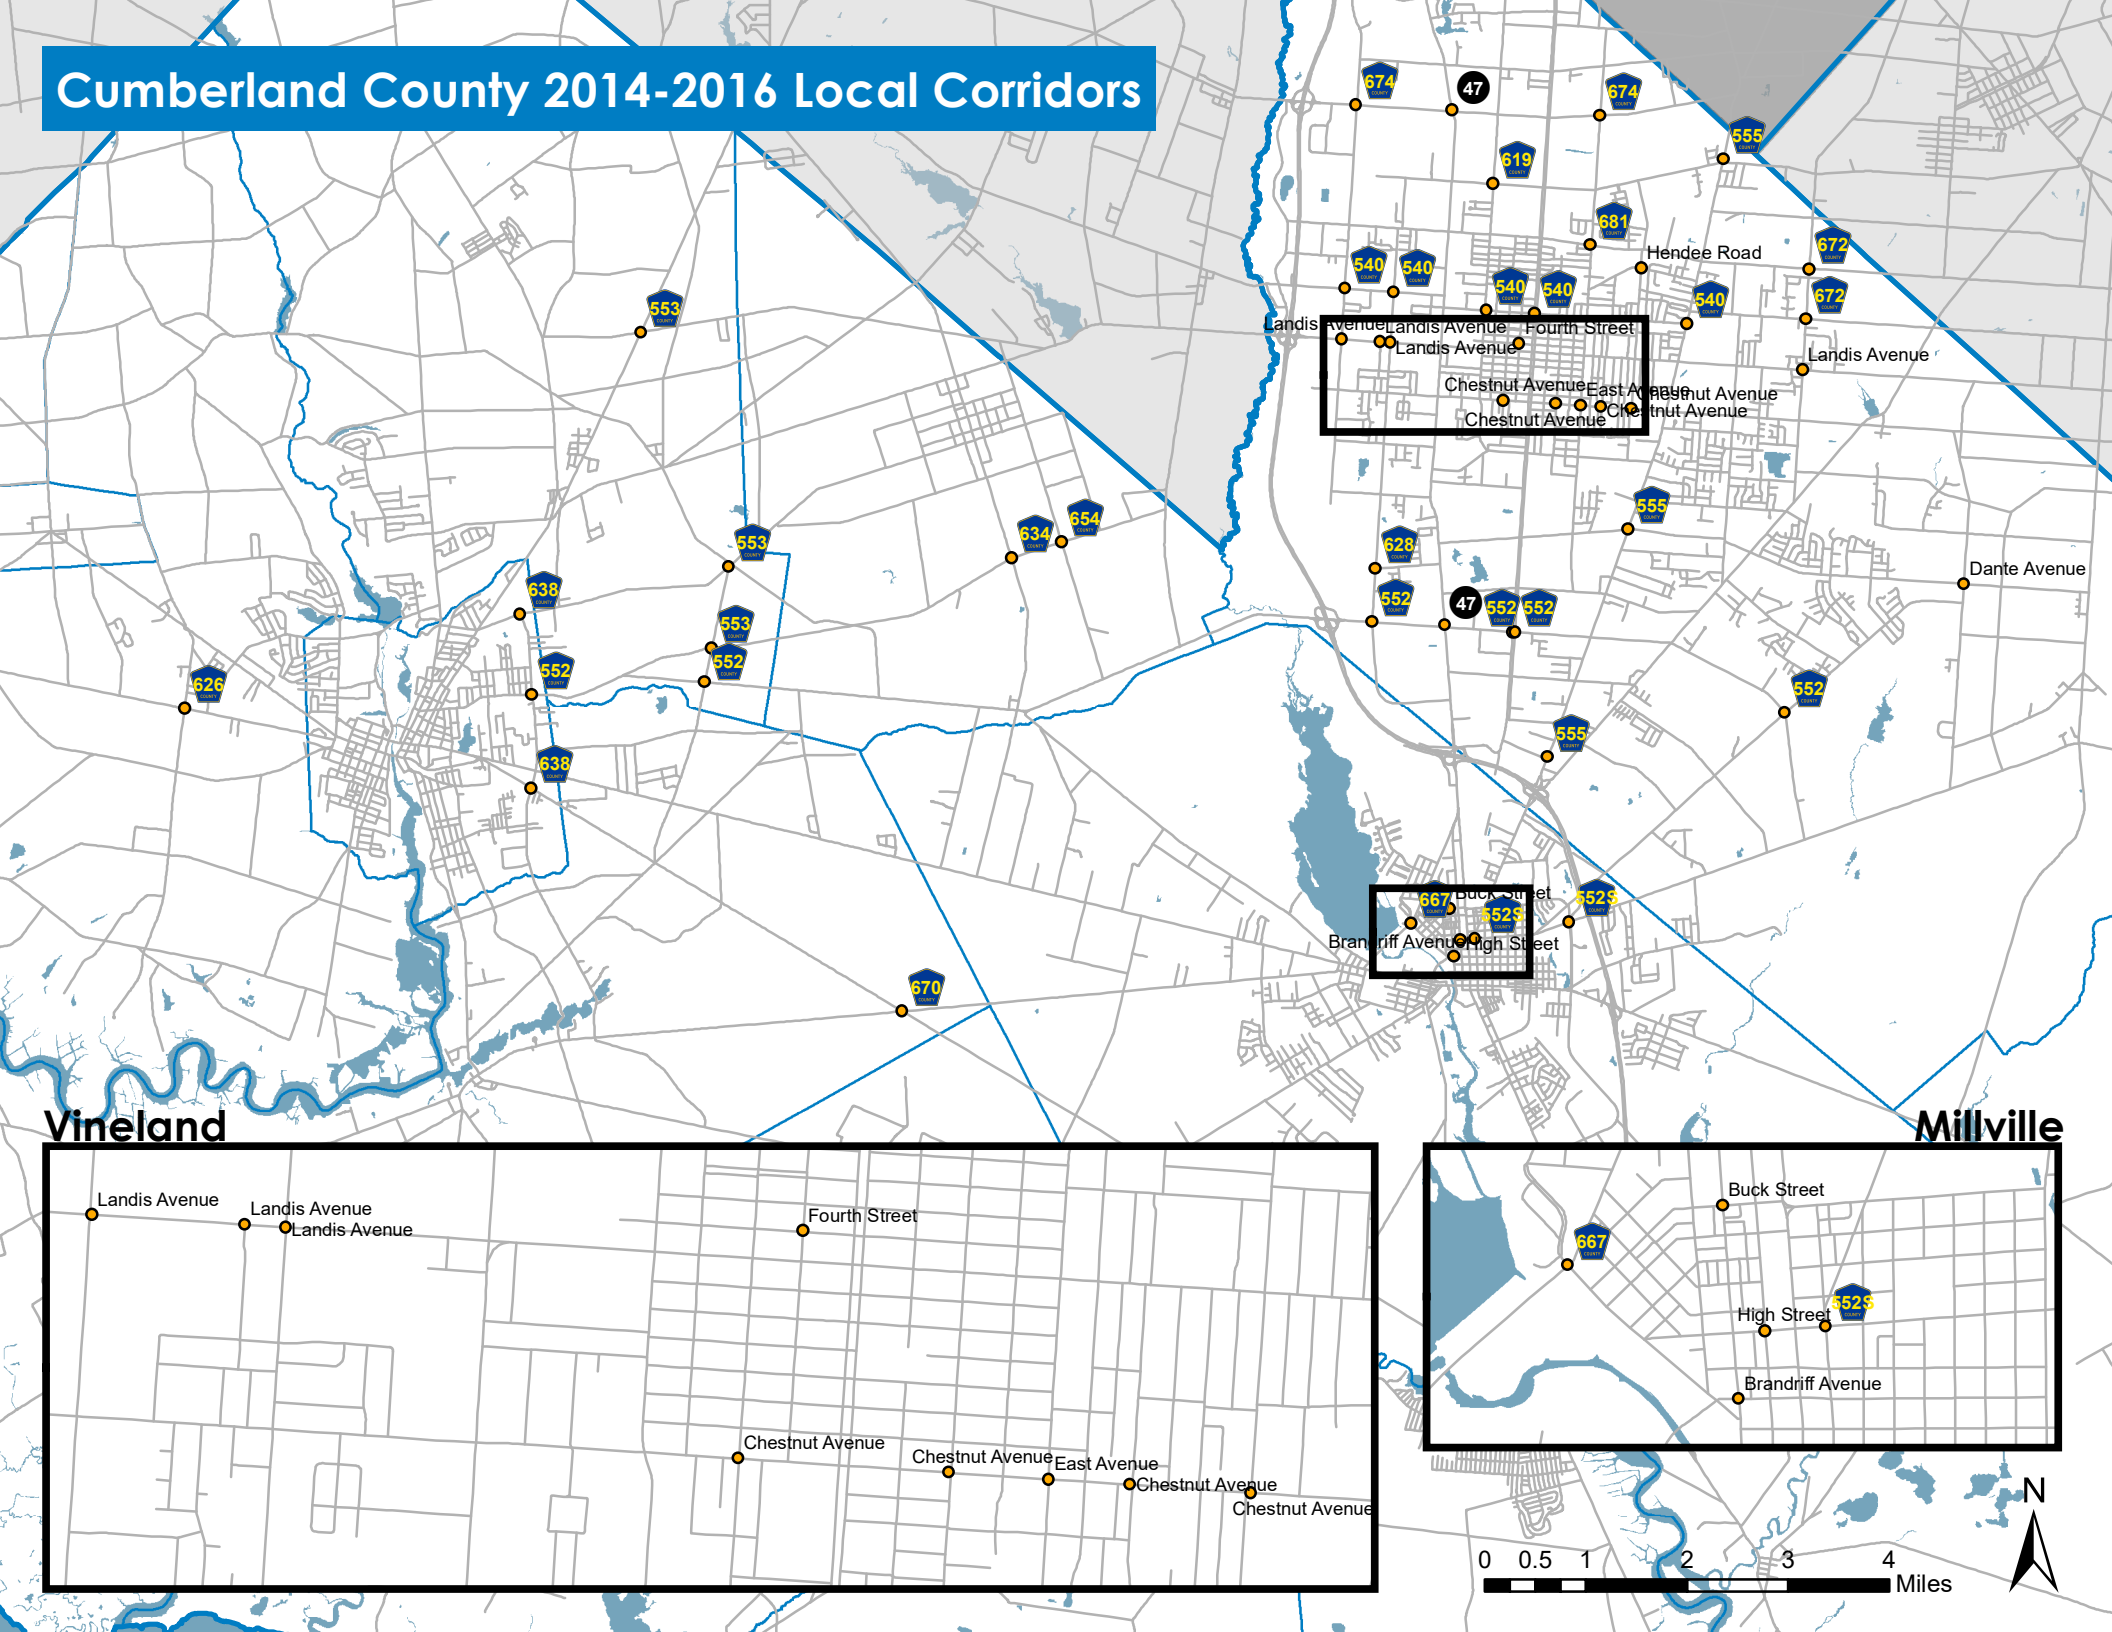

Cumberland County 2014-2016 Local Corridors

Vineland

Millville